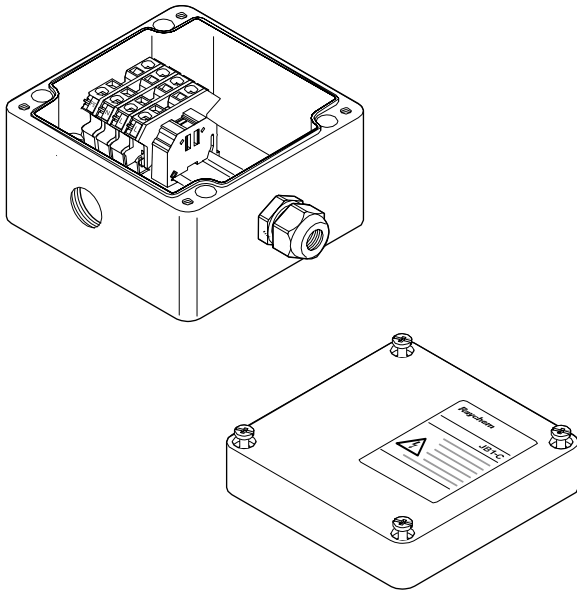

电源接线盒

JB1-C是经过NEPSI认证的用于危险区域的电源接线盒。此单进线接线盒用来连接电力电缆、伴热线和冷端线。根据系统的配置情况，接线盒可以容纳一根伴热线/冷端线和一根电力电缆。通过DIN导轨固定的笼式弹簧夹接线端子来完成电缆的连接。通过盒子底部的四个安装孔，该接线盒既可以固定在墙壁上也可以固定在管道上。采用其中1个标准托架来固定管道。

进线孔

3 x M25

套件组成

- 1 个带笼式弹簧夹接线端子的接线盒，DIN 导轨安装
- 1 个接线盒盖子
- 1 个M25 带电缆格兰
- 1 个M25 带堵头
- 1 个M25 带伴热线进线格兰
- 1 个安装支架
- 2 个密封圈
- 1 个伴热线线芯护套
- 1 个黄/绿接地线套管

认证

Ex e IIC T6 Gb

尺寸 (MM)

材料

接线盒以及盒盖	工程聚合物, 黑色
盖子固定螺丝	不锈钢(系留)
密封圈	硅橡胶

产品规格

适用的伴热线	BTV, CTV, QTVR, RTV, XTV, KTV, VPL
防护等级	IP66
环境温度范围	-55°C 至 +55°C
最低安装温度	-50°C
最高管道温度	参考伴热线参数
最大导线尺寸	10mm ²
最高工作电压	254Vac
最大持续工作电流	40A