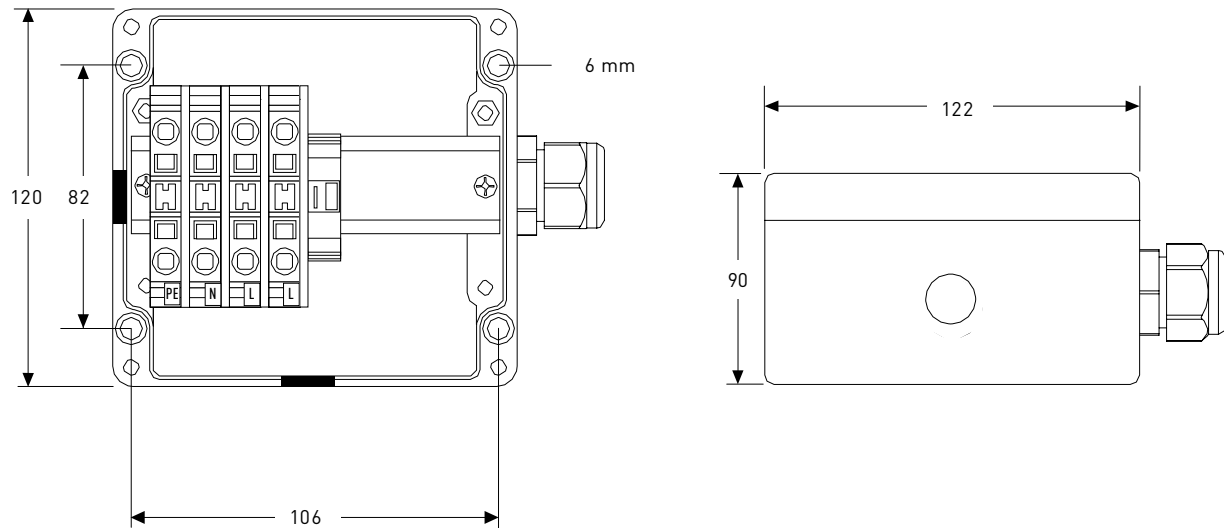

电源接线盒

JB1-C是经过NEPSI认证的用于危险区域的电源接线盒。此单进线接线盒用来连接电力电缆、伴热线和冷端线。根据系统的配置情况，接线盒可以容纳一根伴热线/冷端线和一根电力电缆。通过DIN导轨固定的笼式弹簧夹接线端子来完成电缆的连接。通过盒子底部的四个安装孔，该接线盒既可以固定在墙壁上也可以固定在管道上。采用其中1个标准托架来固定管道。

进线孔

3 x M25

套件组成

- 1 个带笼式弹簧夹接线端子的接线盒，DIN 导轨安装
- 1 个接线盒盖子
- 1 个M25 带电缆格兰
- 1 个M25 带堵头
- 1 个M25 带伴热线进线格兰
- 1 个安装支架
- 2 个密封圈
- 1 个伴热线线芯护套
- 1 个黄/绿接地线套管

认证

Ex e IIC T6 Gb

尺寸 (MM)

材料

接线盒以及盒盖	工程聚合物, 黑色
盖子固定螺丝	不锈钢(系留)
密封圈	硅橡胶

产品规格

适用的伴热线	BTV, CTV, QTVR, RTV, XTV, KTV, VPL
防护等级	IP66
环境温度范围	-55°C 至 +55°C
最低安装温度	-50°C
最高管道温度	参考伴热线参数
最大导线尺寸	10mm ²
最高工作电压	254Vac
最大持续工作电流	40A