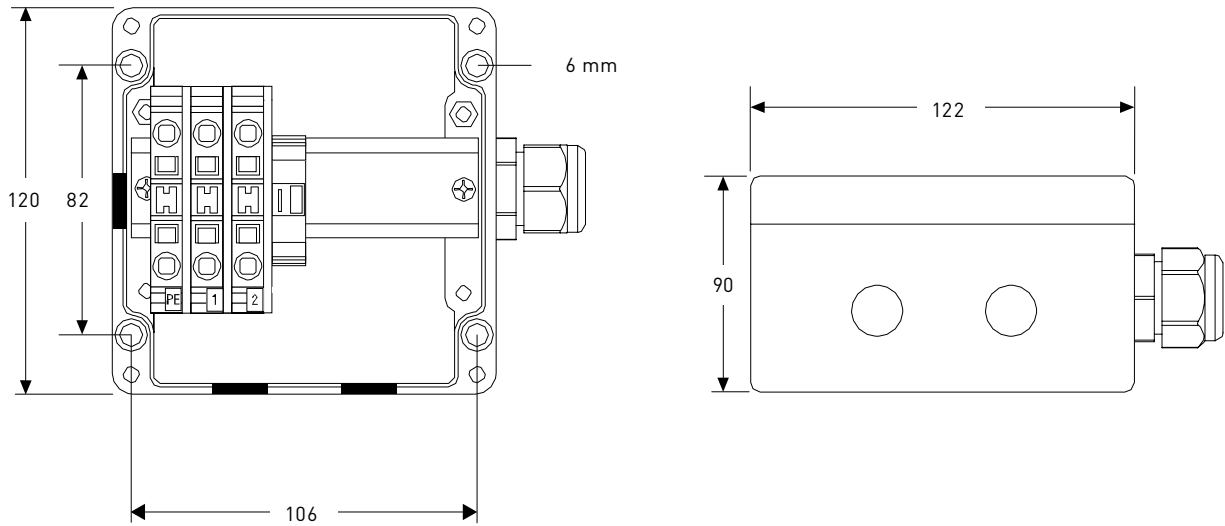

电源接线盒

JB2-C 是经过NEPSI 认证的用于危险区域的电源接线盒。此单进线接线盒用来连接电力电缆、伴热线和冷端线。根据系统的配置情况，接线盒可以容纳两根伴热线/冷端线和一根电力电缆。通过DIN 导轨固定的笼式弹簧夹接线端子来完成电缆的连接。通过盒子底部的四个安装孔，该接线盒既可以固定在墙壁上也可以固定在管道上。采用其中1 个标准托架来固定管道。

进线孔

4 x M25

套件组成

- 1 个带笼式弹簧夹接线端子的接线盒，DIN 导轨安装
- 1 个接线盒盖子
- 1 个M25 带电缆格兰
- 1 个M25 带堵头
- 2 个M25 带伴热线进线格兰
- 1 个安装支架
- 2 个密封圈
- 2 个伴热线线芯护套
- 2 个黄/绿接地线套管

认证

Ex e IIC T6 Gb

尺寸 (MM)

材料

接线盒以及盒盖	工程聚合物, 黑色
盖子固定螺丝	不锈钢(系留)
密封圈	硅橡胶

产品规格

适用的伴热线	BTV, CTV, QTVR, RTV, XTV, KTV, VPL
防护等级	IP66
环境温度范围	-55°C 至+55°C
最低安装温度	-50°C
最高管道温度	参考伴热线参数
最大导线尺寸	10mm ²
最高工作电压	254Vac
最大持续工作电流	40A