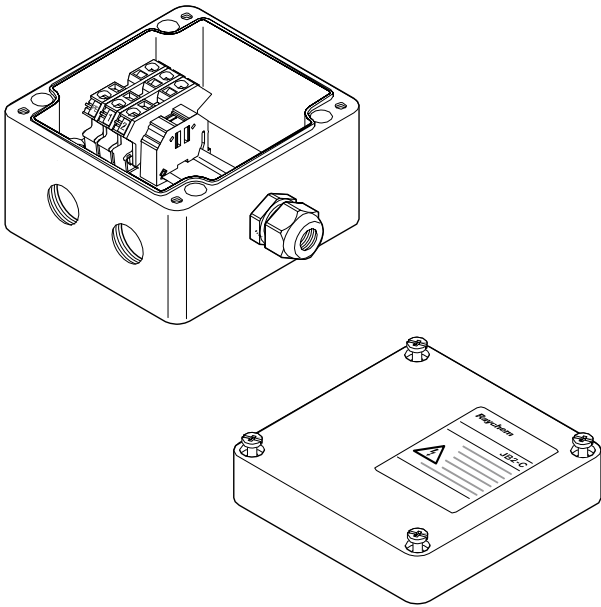

电源接线盒

JB2-C 是经过NEPSI 认证的用于危险区域的电源接线盒。此单进线接线盒用来连接电力电缆、伴热线和冷端线。根据系统的配置情况，接线盒可以容纳两根伴热线/冷端线和一根电力电缆。通过DIN 导轨固定的笼式弹簧夹接线端子来完成电缆的连接。通过盒子底部的四个安装孔，该接线盒既可以固定在墙壁上也可以固定在管道上。采用其中1 个标准托架来固定管道。

进线孔

4 x M25

套件组成

- 1 个带笼式弹簧夹接线端子的接线盒，DIN 导轨安装
- 1 个接线盒盖子
- 1 个M25 带电缆格兰
- 1 个M25 带堵头
- 2 个M25 带伴热线进线格兰
- 1 个安装支架
- 2 个密封圈
- 2 个伴热线线芯护套
- 2 个黄/绿接地线套管

认证

Ex e IIC T6 Gb

尺寸 (MM)

材料

接线盒以及盒盖	工程聚合物, 黑色
盖子固定螺丝	不锈钢(系留)
密封圈	硅橡胶

产品规格

适用的伴热线	BTV, CTV, QTVR, RTV, XTV, KTV, VPL
防护等级	IP66
环境温度范围	-55°C 至+55°C
最低安装温度	-50°C
最高管道温度	参考伴热线参数
最大导线尺寸	10mm ²
最高工作电压	254Vac
最大持续工作电流	40A