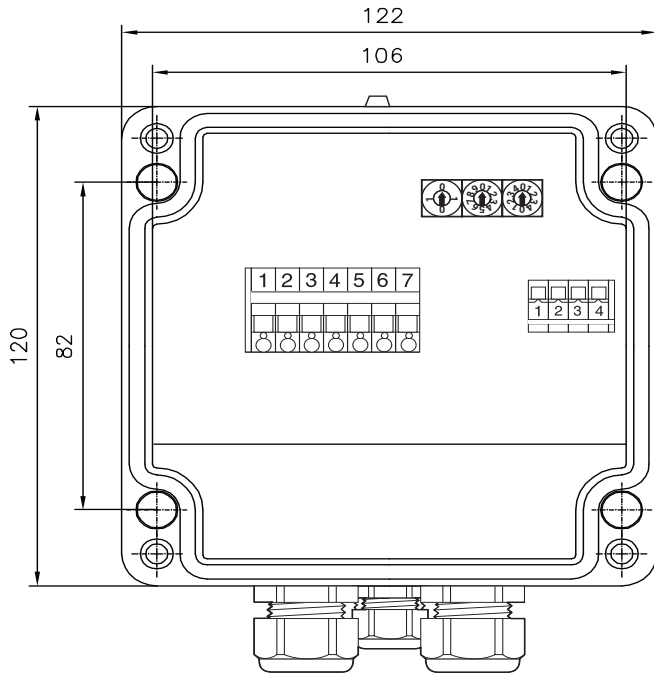

LED状态显示

绿灯:ETS-05通电,伴热线断电

绿灯:ETS-05通电,伴热线断电

黄灯:ETS-05通电,伴热线通电

黄灯:ETS-05通电,伴热线通电

红灯闪烁:传感器故障 - 温控器处于故障安全模式

红灯闪烁:传感器故障 - 温控器处于故障安全模式

尺寸 (MM)

电源接线端子

1	2	3	4	5	6	7
线路输出	零线输出	零线供电	230V供电	地线	地线	地线

接线端子2与3电气连接

接线端子5、6、7电气连接

传感器/故障模式选择端子

接线端子1至3可用于连接3线PT100传感器。

接线端子3至4可以让用户选择传感器故障时预设伴热状态。没有连接时,如果检测到传感器故障(预设),伴热线将断电。有连接时,如果检测到传感器故障,伴热线将通电。

直接开关典型接线图

* 断路器设置根据当地标准/要求可能有所不同。

安装方式

支架SB-100, SB-101, SB-110, SB-111, SB-130, 或在106 x 82 mm中心距用4个固定孔进行表面安装

支架SB-100, SB-101, SB-110, SB-111, SB-130, 或在106 x 82 mm中心距用4个固定孔进行表面安装

订购信息

产品名称	ETS-05-L2-E	ETS-05-H2-E
订货号	1244-014367	1244-014368