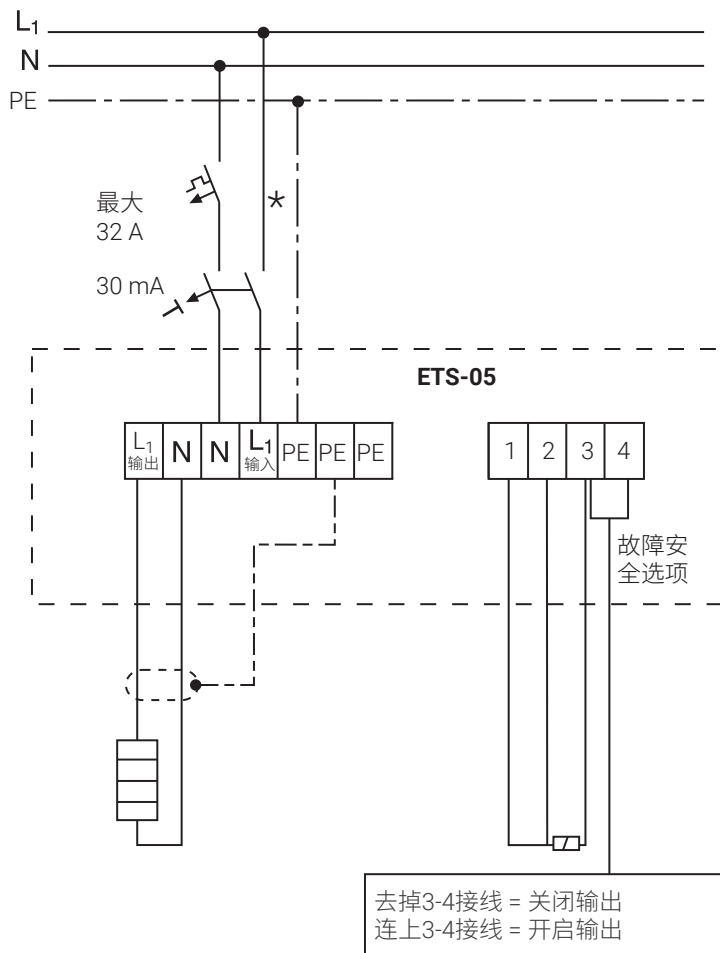

电源接线端子

1	2	3	4	5	6	7
线路输出	零线输出	零线供电	230V供电	地线	地线	地线

接线端子2与3电气连接

接线端子5、6、7电气连接

传感器/故障模式选择端子

接线端子1至3可用于连接3线PT100传感器。

接线端子3至4可以让用户选择传感器故障时预设伴热状态。没有连接时,如果检测到传感器故障(预设),伴热线将断电。有连接时,如果检测到传感器故障,伴热线将通电。

直接开关典型接线图

* 断路器设置根据当地标准/要求可能有所不同。

安装方式

支架SB-100, SB-101, SB-110, SB-111, SB-130, 或在106 x 82 mm中心距用4个固定孔进行表面安装

支架SB-100, SB-101, SB-110, SB-111, SB-130, 或在106 x 82 mm中心距用4个固定孔进行表面安装

订购信息

产品名称	ETS-05-L2-E	ETS-05-H2-E
订货号	1244-014367	1244-014368