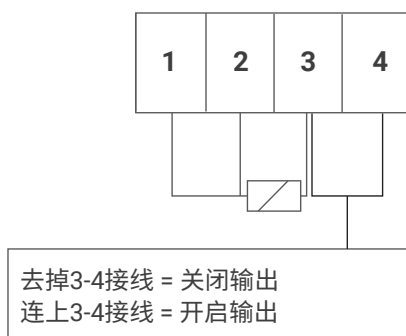

电源接线端子

1	2	3	4	5	6	7
线路输出	零线输出	零线供电	230V供电	地线	地线	地线

接线端子2与3电气连接

接线端子5、6、7电气连接

传感器/故障模式选择端子

接线端子1至3可用于连接3线PT100传感器。

接线端子3至4可以让用户选择传感器故障时预设伴热状态。没有连接时,如果检测到传感器故障(预设),伴热线将断电。有连接时,如果检测到传感器故障,伴热线将通电。

直接开关典型接线图